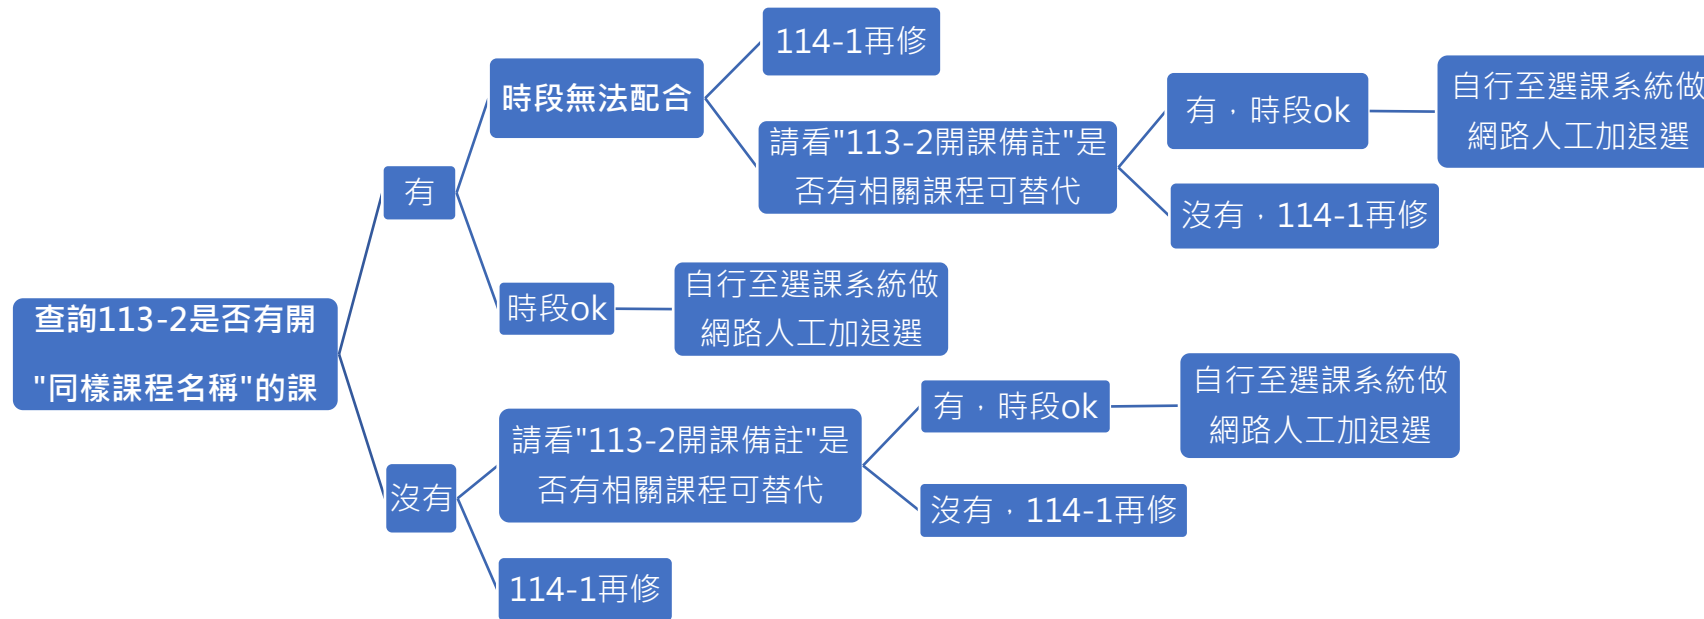

各位醫檢系老師、同仁、同學：

大家好，因 113 學年度起通識教育課程有做大幅度的修正異動，有些課程尚有開課，有些課程已停開，以下列出貴系的基本素養課程 113-2 學期的重補修相關資訊。
 相關問題請洽通識教育中心(天機 8F/2809)。
※有急需修習課程者(如：應屆畢業生、114-1 校外實習者等)，請務必詢問通識教育中心是否有替代方式。

		文學與人生		文學領域		實用生活美學		法律學概論		時間、空間、 多元文化		文化領域		全民國防教育軍事 訓練-國防科技		普通生物學		微積分		人際關係與溝通	
開課學期		113-2		113-2		113-2		113-2		113-2		113-2		113-2		113-2		113-2		113-2	
時段	時段	白天	晚上	白天	晚上	白天	晚上	白天	晚上	白天	晚上	白天	晚上	白天	晚上	白天	晚上	白天	晚上	白天	晚上
開課數	開課數	0	0	0	1	2	1	5	1	4	1	6	1	0	0	1	1	0	0	2	1
113-2	113-2 有急需 修課者，請找 通識中心協助 處理。	替代課程： 1. W2,1-2、W2,3-4、 W4,1-2、W4,3-4/ 人文-文學故事新讀 2. W3,1-2、W3,3-4、 W4,7-8/ 人文-人生易學 3. W2,1-2/人文-世說 新語的人文故事		課程時間： 1.W3,1-2 2.W5,3-4 3.W1,11-12		課程時間： 1.W1,1-2 2.W1,3-4 3.W2,3-4 4.W3,1-2 5.W3,3-4 6.W2,11-12		同樣課程名稱 即可修習 (FN4A11/ FN4B11/ GN4C10/ GF4AB11 不可修) 課程時間： 1.W2,3-4 2. W4,5-6 3. W4,7-8 4. W5,7-8 5. W1,11-12		課程時間： W5,3-4 /5 門 W4,5-6 /1 門 W1,9-10 /1 門		替代課程： W3,3-4 博學-全民國防教 育軍事訓練-國際 情勢(不算學分 數) ※無法上課 者，則輔導至 他校上課。		課程時間： 1.W1,5-6 2.W4,11-12		113-2 有急需 修課者，請找 通識中心協助 處理。		課程時間： 1.W1,3-4 2.W2,5-6 3.W4,9-10			