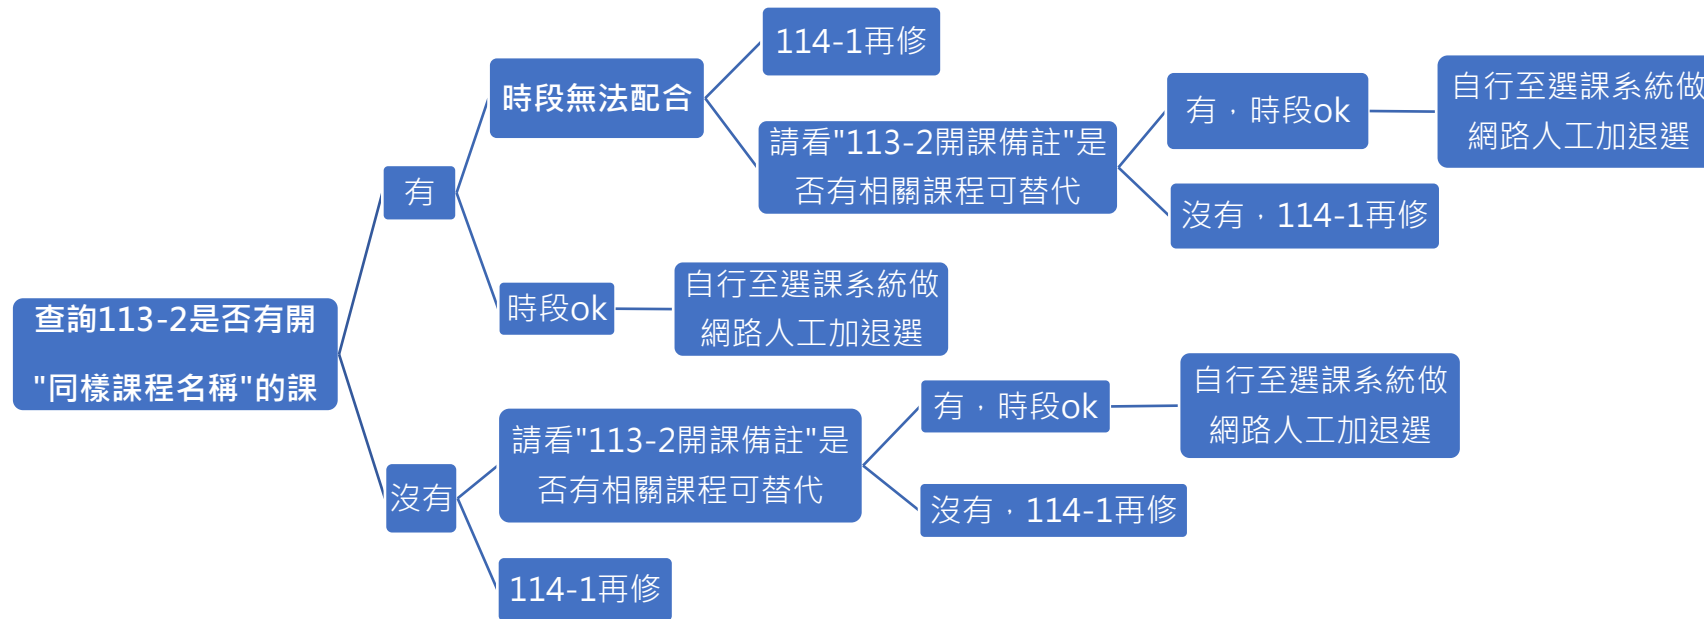

各位視光系老師、同仁、同學：

大家好，因 113 學年度起通識教育課程有做大幅度的修正異動，有些課程尚有開課，有些課程已停開，以下列出貴系的基本素養課程 113-2 學期的重補修相關資訊。
 相關問題請洽通識教育中心(天機 8F/2809)。
※有急需修習課程者(如：應屆畢業生、114-1 校外實習者等)，請務必詢問通識教育中心是否有替代方式。

		文學與人生		文學領域		實用生活美學		法律學概論		時間、空間、多元文化		文化領域		全民國防教育軍事訓練-國防科技		普通生物學		普通化學		人際關係與溝通	
開課學期		113-2		113-2		113-2		113-2		113-2		113-2		113-2		113-2		113-2		113-2	
時段	時段	白天	晚上	白天	晚上	白天	晚上	白天	晚上	白天	晚上	白天	晚上	白天	晚上	白天	晚上	白天	晚上	白天	晚上
開課數	開課數	0	0	0	1	2	1	5	1	4	1	6	1	0	0	1	1	1	1	2	1
113-2	113-2 有急需修課者，請找通識中心協助處理。	替代課程： 1. W2,1-2、W2,3-4、W4,1-2、W4,3-4/ 人文-文學故事新讀 2. W3,1-2、W3,3-4、W4,7-8/ 人文-人生易學 3. W2,1-2/人文-世說新語的人文故事		課程時間： 1.W3,1-2 2.W5,3-4 3.W1,11-12		課程時間： 1.W1,1-2 2.W1,3-4 3.W2,3-4 4.W3,1-2 5.W3,3-4 6.W2,11-12		同樣課程名稱即可修習 (FN4A11/ FN4B11/ GN4C10/ GF4AB11 不可修) 課程時間： 1.W2,3-4 2. W4,5-6 3. W4,7-8 4. W5,7-8 5. W1,11-12		課程時間： W5,3-4 /5 門 W4,5-6 /1 門 W1,9-10 /1 門		替代課程： W3,3-4 博學-全民國防教育軍事訓練-國際情勢(不算學分數) ※無法上課者，則輔導至他校上課。		課程時間： 1.W1,5-6 2.W4,11-12		課程時間： 1.W4,3-4 2.W4,9-10		課程時間： 1.W1,3-4 2.W2,5-6 3.W4,9-10			