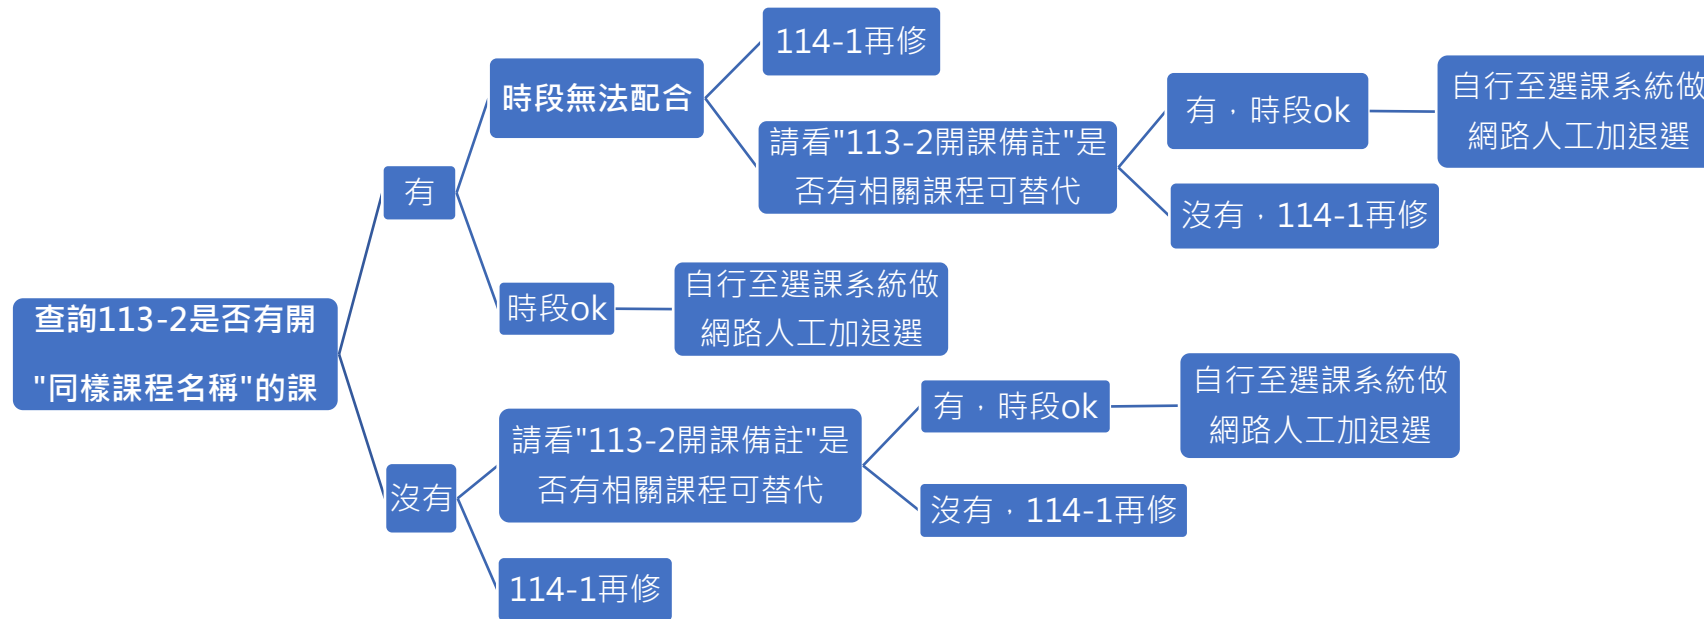

各位高照系老師、同仁、同學：

大家好，因 113 學年度起通識教育課程有做大幅度的修正異動，有些課程尚有開課，有些課程已停開，以下列出貴系的基本素養課程 113-2 學期的重補修相關資訊。
 相關問題請洽通識教育中心(天機 8F/2809)。
※有急需修習課程者(如：應屆畢業生、114-1 校外實習者等)，請務必詢問通識教育中心是否有替代方式。

		文學與人生		文學領域		實用生活美學		法律學概論		時間、空間、 多元文化		文化領域		全民國防教育軍事 訓練-國防科技		台灣環境生態 與自然保育		人際關係與溝通		人體生理學	
開課學期		113-2		113-2		113-2		113-2		113-2		113-2		113-2		113-2		113-2		113-2	
時段	時段	白天	晚上	白天	晚上	白天	晚上	白天	晚上	白天	晚上	白天	晚上	白天	晚上	白天	晚上	白天	晚上	白天	晚上
開課數	開課數	0	0	0	1	2	1	5	1	4	1	6	1	0	0	0	0	2	1	0	0
113-2	113-2 有急需 修課者，請找 通識中心協助 處理。	替代課程： 1. W2,1-2、W2,3-4、 W4,1-2、W4,3-4/ 人文-文學故事新讀 2. W3,1-2、W3,3-4、 W4,7-8/ 人文-人生易學 3. W2,1-2/人文-世說 新語的人文故事		課程時間： 1.W3,1-2 2.W5,3-4 3.W1,11-12		課程時間： 1.W1,1-2 2.W1,3-4 3.W2,3-4 4.W3,1-2 5.W3,3-4 6.W2,11-12		同樣課程名稱 即可修習 (FN4A11/ FN4B11/ GN4C10/ GF4AB11 不可修) 課程時間： 1.W2,3-4 2. W4,5-6 3. W4,7-8 4. W5,7-8 5. W1,11-12		課程時間： W5,3-4 /5 門 W4,5-6 /1 門 W1,9-10 /1 門		替代課程： W3,3-4 博學-全民國防教 育軍事訓練-國際 情勢(不算學分 數) ※無法上課 者，則輔導至 他校上課。		替代課程： 1. W1,3-4 /自 然-探索自然 2.W2,1-2 /自然 -演化之旅 3. W4,1-2 /自 然-奇妙的生 物世界		課程時間： 1.W1,3-4 2.W2,5-6 3.W4,9-10		113-2 有急需 修課者，請找 基醫中心生理 學群協助處 理。			