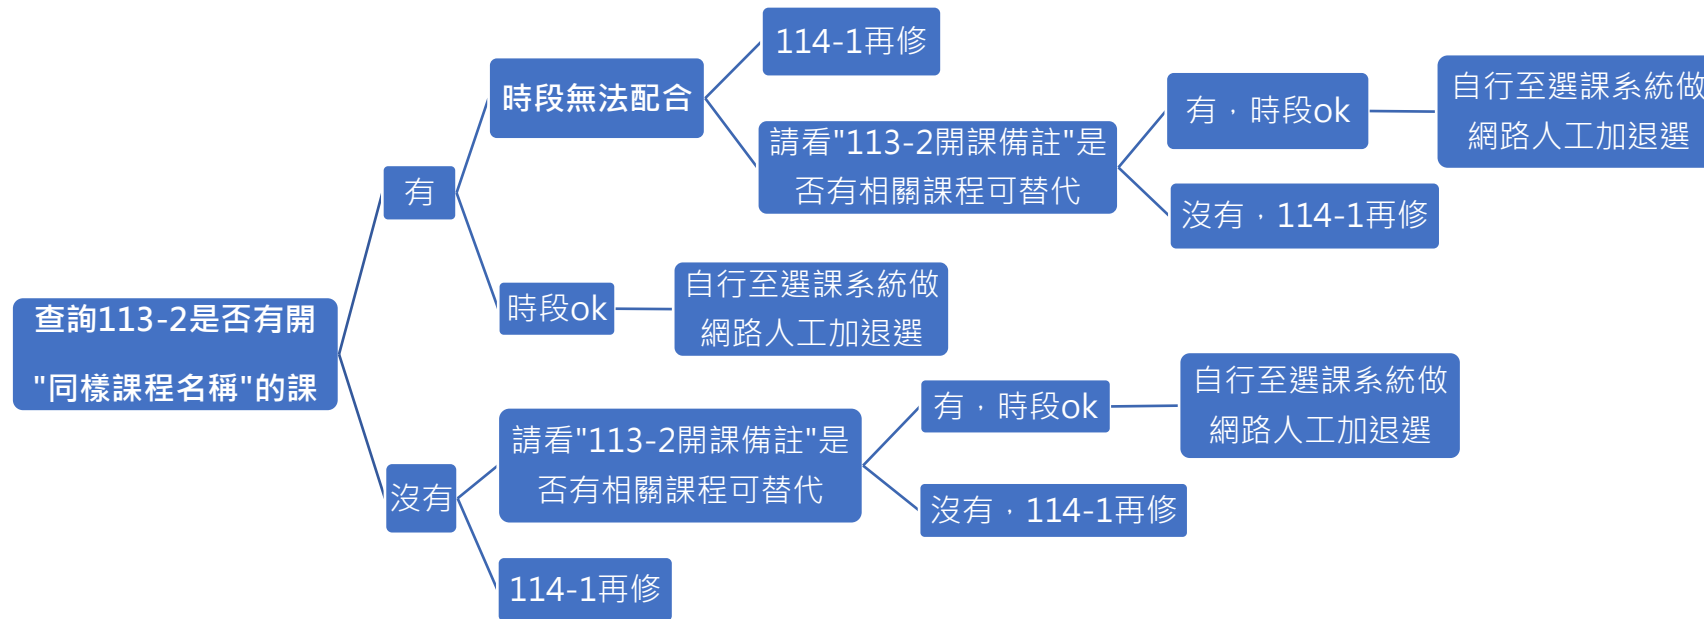

各位牙技系老師、同仁、同學：

大家好，因 113 學年度起通識教育課程有做大幅度的修正異動，有些課程尚有開課，有些課程已停開，以下列出貴系的基本素養課程 113-2 學期的重補修相關資訊。
 相關問題請洽通識教育中心(天機 8F/2809)。
※有急需修習課程者(如：應屆畢業生、114-1 校外實習者等)，請務必詢問通識教育中心是否有替代方式。

		文學與人生		文學領域		實用生活美學		法律學概論		時間、空間、 多元文化		文化領域		全民國防教育軍事 訓練-國防科技		普通生物學		普通化學		人際關係與溝通	
開課學期		113-2		113-2		113-2		113-2		113-2		113-2		113-2		113-2		113-2		113-2	
時段	時段	白天	晚上	白天	晚上	白天	晚上	白天	晚上	白天	晚上	白天	晚上	白天	晚上	白天	晚上	白天	晚上	白天	晚上
開課數	開課數	0	0	0	1	2	1	5	1	4	1	6	1	0	0	1	1	1	1	2	1
113-2	113-2 有急需 修課者，請找 通識中心協助 處理。	替代課程： 1. W2,1-2、W2,3-4、 W4,1-2、W4,3-4/ 人文-文學故事新讀 2. W3,1-2、W3,3-4、 W4,7-8/ 人文-人生易學 3. W2,1-2/人文-世說 新語的人文故事		課程時間： 1.W3,1-2 2.W5,3-4 3.W1,11-12		課程時間： 1.W1,1-2 2.W1,3-4 3.W2,3-4 4.W3,1-2 5.W3,3-4 6.W2,11-12		同樣課程名稱 即可修習 (FN4A11/ FN4B11/ GN4C10/ GF4AB11 不可修) 課程時間： 1.W2,3-4 2. W4,5-6 3. W4,7-8 4. W5,7-8 5. W1,11-12		課程時間： W5,3-4 /5 門 W4,5-6 /1 門 W1,9-10 /1 門		替代課程： W3,3-4 博學-全民國防教 育軍事訓練-國際 情勢(不算學分 數) ※無法上課 者，則輔導至 他校上課。		課程時間： 1.W1,5-6 2.W4,11-12		課程時間： 1.W4,3-4 2.W4,9-10		課程時間： 1.W1,3-4 2.W2,5-6 3.W4,9-10			