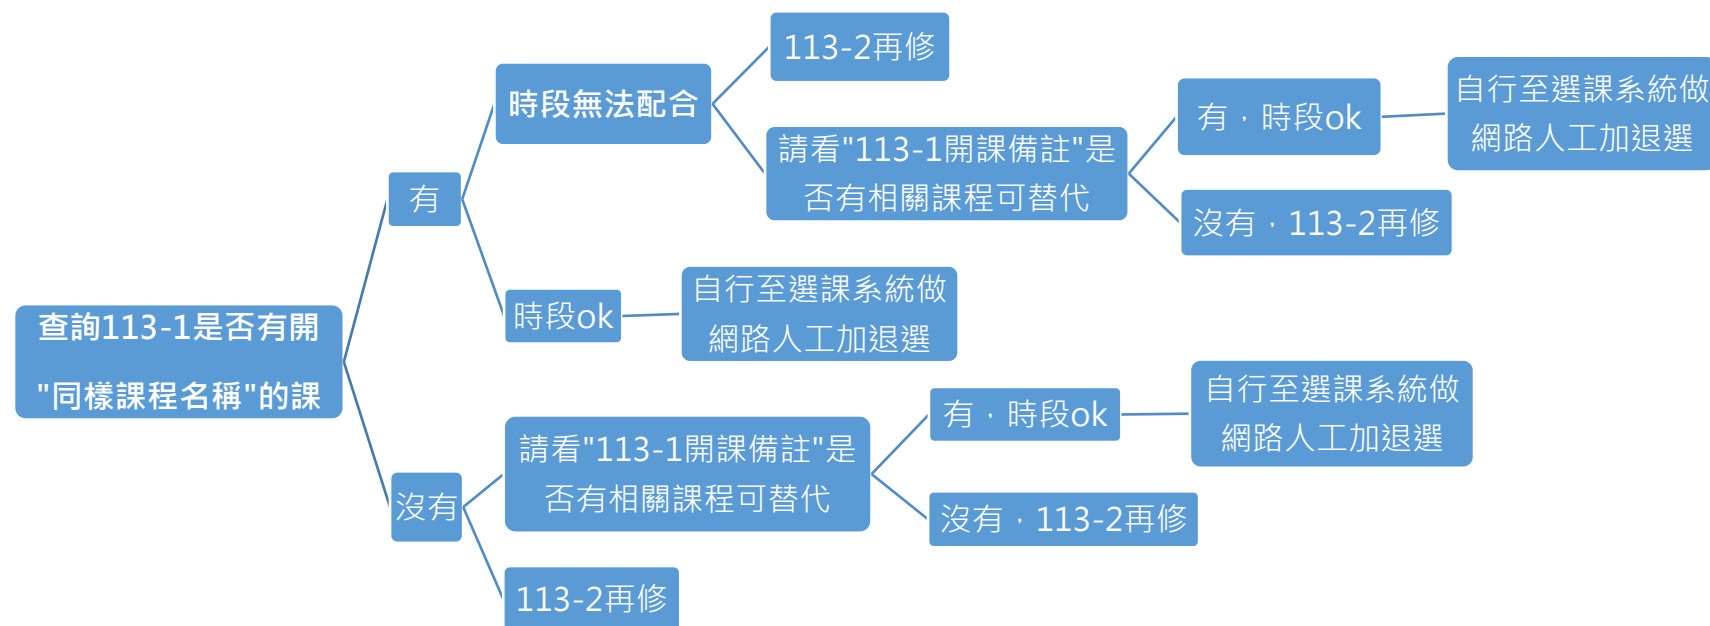

各位老師、同仁、同學：

大家好，因 113 學年度起通識教育課程有做大幅度的修正異動，有些課程還有開課，有些課程會有停開的情況，以下統整 113-1 學期通識教育課程的重補修相關資訊。相關問題請洽通識教育中心(天機 8F/2809)。

以下列出貴系的基本素養課程，請協助輔導學生選課。

課程介紹查詢

重補修科目替代課程對照表

113-1基本素養-開課統整表

通識中心網頁

課程名稱	文學與人生	文學領域	實用生活美學	法律學概論	時間、空間、多元文化	文化領域	人際關係與溝通	人體生理學	環保生活	全民國防教育軍事訓練-國防科技										
開課學期	113-1		113-1		113-1		113-1		113-1											
時段	白天	晚上	白天	晚上	白天	晚上	白天	晚上	白天	晚上										
開課數	3	2	0	0	7	2	9	2	4	2	9	0	4	0	1	1	1	1	1	1
113-1 開課備註	時間無法配合，可以修「中文閱讀與表達」	113-1 有急需修課者，請找通識中心協助處理。					113-1 晚上時段有急需修課者，請找通識中心協助處理。	進修部請於下學期再重補修。		時間無法配合者，請下學期再修。	第一次選課結束後公告是否開課。若停開，則輔導至他校上課。									
113-2 課程預告	113-2 日間部/進修部 <b>都沒有開</b> 「文學與人生」。	113-2 日間部會有指定課程可替代。113-2 進修部會開在星期一晚上。	113-2 日間部/進修部都還有開「實用生活美學」課程。	113-2 日間部/進修部都還有開「法律學概論」。	113-2 日間部/進修部都還有開「時間、空間、多元文化」。	113-2 日間部會開在 W5,3-4。113-2 進修部會開在星期一晚上。	113-2 日間部/進修部都還有開「人際關係與溝通」。	尚未確定。	113-2 日間部會有開「環保生活」。113-2 進修部 <b>沒有開</b> 「環保生活」。	尚未確定。										

※提醒：大一新生課程，須於 113-1 開學後選課期間才可以進行選課，現在系統顯示的授課老師、班級皆可能會異動。