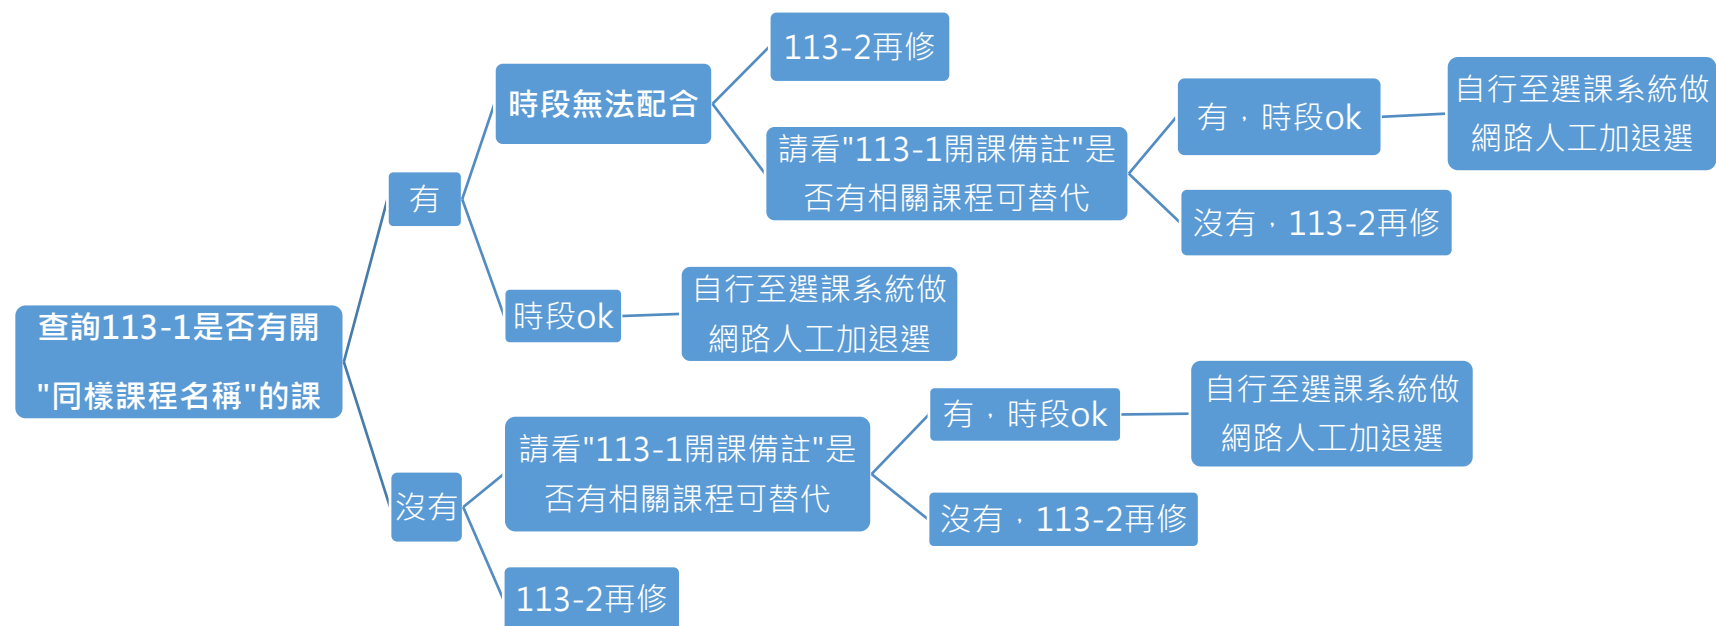

各位老師、同仁、同學：

大家好，因 113 學年度起通識教育課程有做大幅度的修正異動，有些課程還有開課，有些課程會有停開的情況，以下統整 113-1 學期通識教育課程的重補修相關資訊。相關問題請洽通識教育中心(天機 8F/2809)。

以下列出貴系的基本素養課程，請協助輔導學生選課。

課程介紹查詢

重補修科目替代課程對照表

113-1基本素養-開課統整表

通識中心網頁

課程名稱	文學與人生	文學領域	實用生活美學	法律學概論	時間、空間、多元文化	文化領域	社會心理學	人體生理學	普通生物學	全民國防教育軍事訓練-國防科技
開課學期	113-1	113-1	113-1	113-1	113-1	113-1	113-1	113-1	113-1	113-1
時段	白天 晚上	白天 晚上	白天 晚上	白天 晚上	白天 晚上	白天 晚上	白天 晚上	白天 晚上	白天 晚上	白天 晚上
開課數	3 2	0 0	7 2	9 2	4 2	9 0	2 1	1 1		1 1
113-1 開課備註	時間無法配合，可以修「中文閱讀與表達」	113-1 有急需修課者，請找通識中心協助處理。				113-1 晚上時段有急需修課者，請找通識中心協助處理。			只要課程名稱是「普通生物學」即可。	第一次選課結束後公告是否開課。若停開，則輔導至他校上課。
113-2 課程預告	113-2 日間部/進修部 <b>都沒有開</b> 「文學與人生」。	113-2 日間部會有指定課程可替代。113-2 進修部會開在星期一晚上。	113-2 日間部/進修部都還有開「實用生活美學」課程。	113-2 日間部/進修部都還有開「法律學概論」。	113-2 日間部/進修部都還有開「時間、空間、多元文化」。	113-2 日間部會開在 W5,3-4。113-2 進修部會開在星期一晚上。	113-2 日間部會有開「社會心理學」。113-2 進修部 <b>沒有開</b> 「社會心理學」。	尚未確定。		尚未確定。

※提醒：大一新生課程，須於 113-1 開學後選課期間才可以進行選課，現在系統顯示的授課老師、班級皆可能會異動。