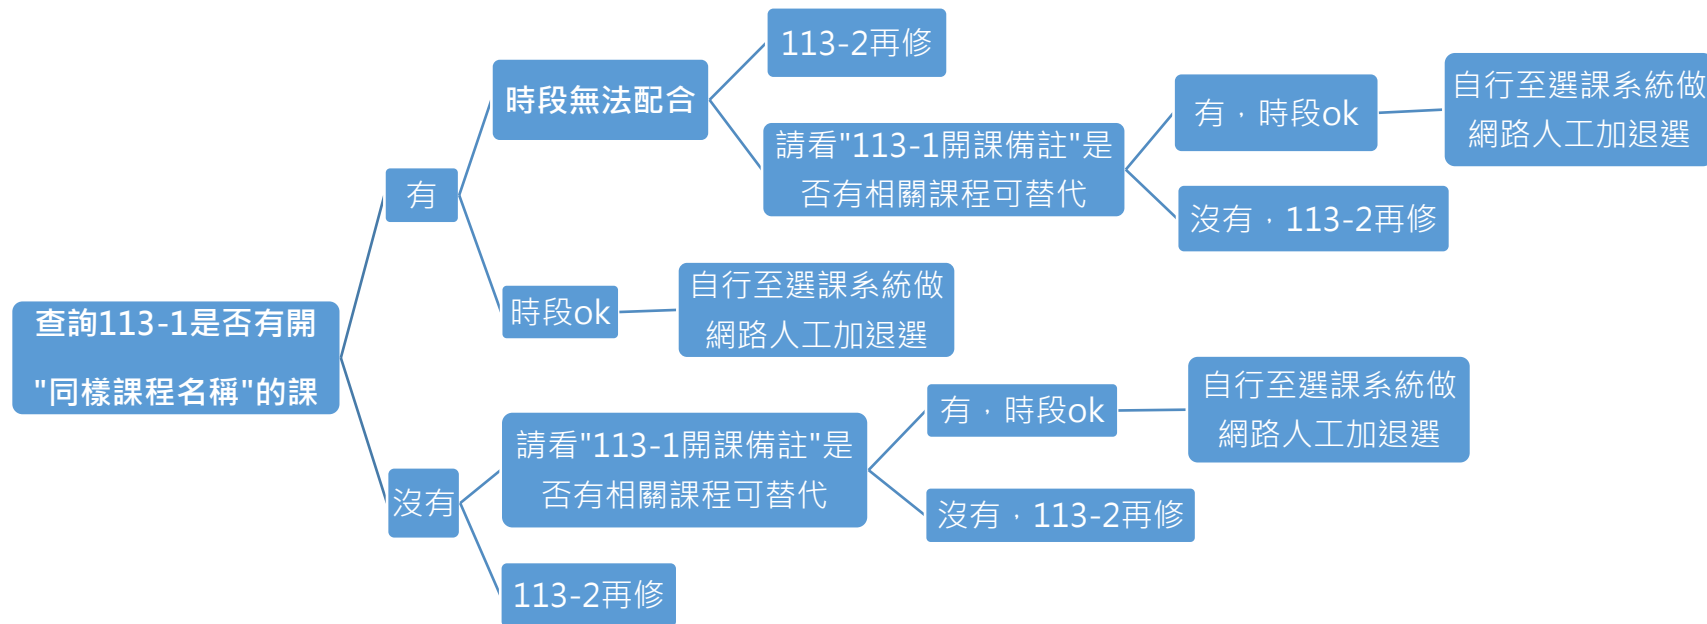

各位老師、同仁、同學：

大家好，因 113 學年度起通識教育課程有做大幅度的修正異動，有些課程還有開課，有些課程會有停開的情況，以下統整 113-1 學期通識教育課程的重補修相關資訊。相關問題請洽通識教育中心(天機 8F/2809)。

以下列出貴系的基本素養課程，請協助輔導學生選課。

課程介紹查詢

重補修科目替代課程對照表

113-1基本素養-開課統整表

通識中心網頁

課程名稱	文學與人生	文學領域	實用生活美學	法律學概論	時間、空間、多元文化	文化領域	人際關係與溝通	普通生物學	微積分	全民國防教育軍事訓練-國防科技	
開課學期	113-1		113-1		113-1		113-1		113-1		
時段	白天	晚上	白天	晚上	白天	晚上	白天	晚上	白天	晚上	
開課數	3	2	0	0	7	2	9	2	4	2	
113-1 開課備註	時間無法配合，可以修「中文閱讀與表達」	113-1 有急需修課者，請找通識中心協助處理。					113-1 晚上時段有急需修課者，請找通識中心協助處理。	進修部請於下學期再重補修。	只要課程名稱是「普通生物學」即可。	只要課程名稱是「微積分」即可。	第一次選課結束後公告是否開課。若停開，則輔導至他校上課。
113-2 課程預告	113-2 日間部/進修部 都沒有開 「文學與人生」。	113-2 日間部會有指定課程可替代。113-2 進修部會開在星期一晚上。	113-2 日間部/進修部都還有開「實用生活美學」課程。	113-2 日間部/進修部都還有開「法律學概論」。	113-2 日間部/進修部都還有開「時間、空間、多元文化」。	113-2 日間部會開在 W5,3-4。113-2 進修部會開在星期一晚上。	113-2 日間部/進修部都還有開「人際關係與溝通」。				尚未確定。

※提醒：大一新生課程，須於 113-1 開學後選課期間才可以進行選課，現在系統顯示的授課老師、班級皆可能會異動。