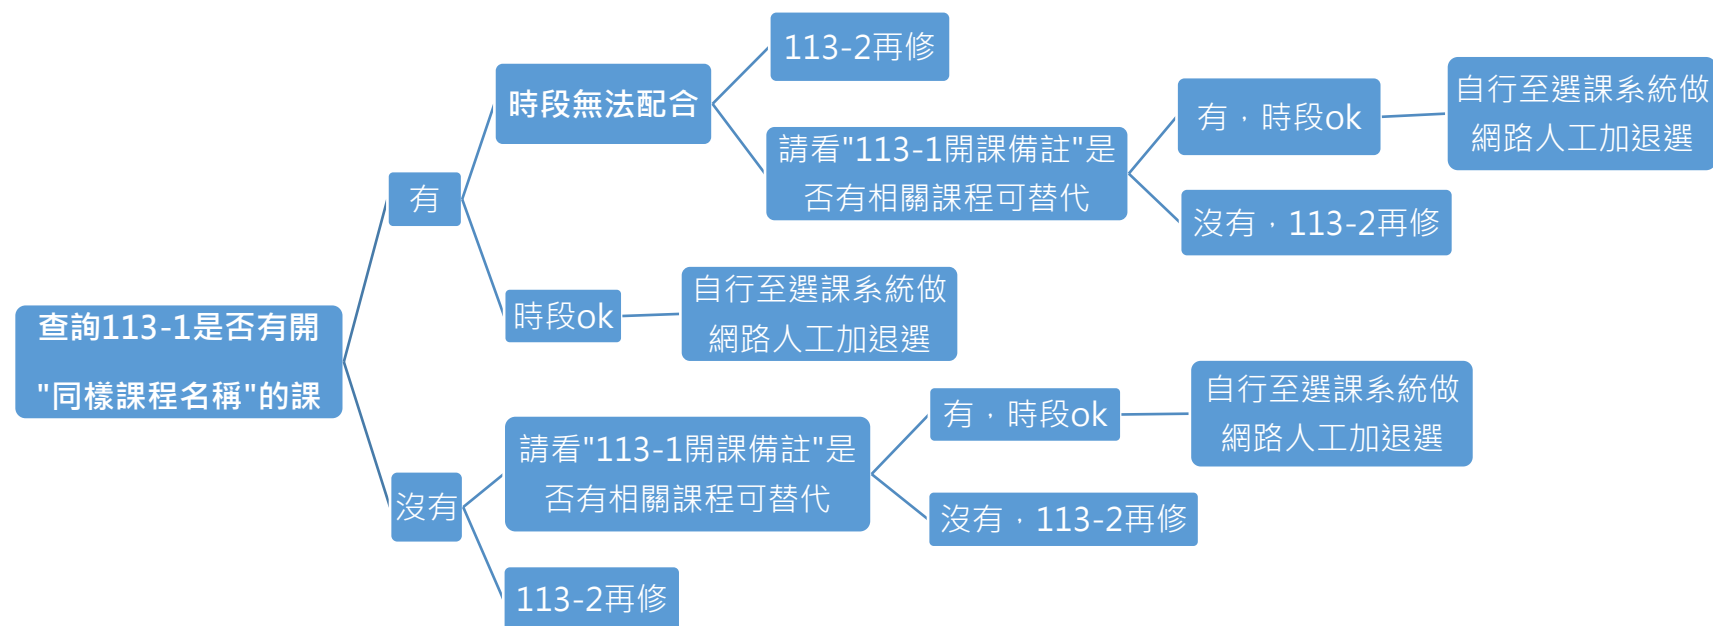

各位老師、同仁、同學：

大家好，因 113 學年度起通識教育課程有做大幅度的修正異動，有些課程還有開課，有些課程會有停開的情況，以下統整 113-1 學期通識教育課程的重補修相關資訊。相關問題請洽通識教育中心(天機 8F/2809)。

以下列出貴系的基本素養課程，請協助輔導學生選課。

課程名稱	文學與人生	文學領域	實用生活美學	法律學概論	時間、空間、多元文化	文化領域	社會心理學	環保生活	數理與邏輯	全民國防教育軍事訓練-國防科技
開課學期	113-1	113-1	113-1	113-1	113-1	113-1	113-1	113-1	113-1	113-1
時段	白天 晚上	白天 晚上	白天 晚上	白天 晚上	白天 晚上	白天 晚上	白天 晚上	白天 晚上	白天 晚上	白天 晚上
開課數	3 2	0 0	7 2	9 2	4 2	9 0	2 1	1 1	1 0	1 1
113-1 開課備註	時間無法配合，可以修「中文閱讀與表達」	113-1 有急需修課者，請找通識中心協助處理。				113-1 晚上時段有急需修課者，請找通識中心協助處理。		時間無法配合者，請下學期再修。	時間無法配合，可以修「微積分」。	第一次選課結束後公告是否開課。若停開，則輔導至他校上課。
113-2 課程預告	113-2 日間部/進修部 都沒有開 「文學與人生」。	113-2 日間部會有指定課程可替代。113-2 進修部會開在星期一晚上。	113-2 日間部/進修部都還有開「實用生活美學」課程。	113-2 日間部/進修部都還有開「法律學概論」。	113-2 日間部/進修部都還有開「時間、空間、多元文化」。	113-2 日間部會開在 W5,3-4。113-2 進修部會開在星期一晚上。	113-2 日間部會有開「社會心理學」。113-2 進修部 沒有開 「社會心理學」。	113-2 日間部會有開「環保生活」。113-2 進修部 沒有開 「環保生活」。	113-2 日間部/進修部 都沒有開 「數理與邏輯」課程。	尚未確定。

※提醒：大一新生課程，須於 113-1 開學後選課期間才可以進行選課，現在系統顯示的授課老師、班級皆可能會異動。