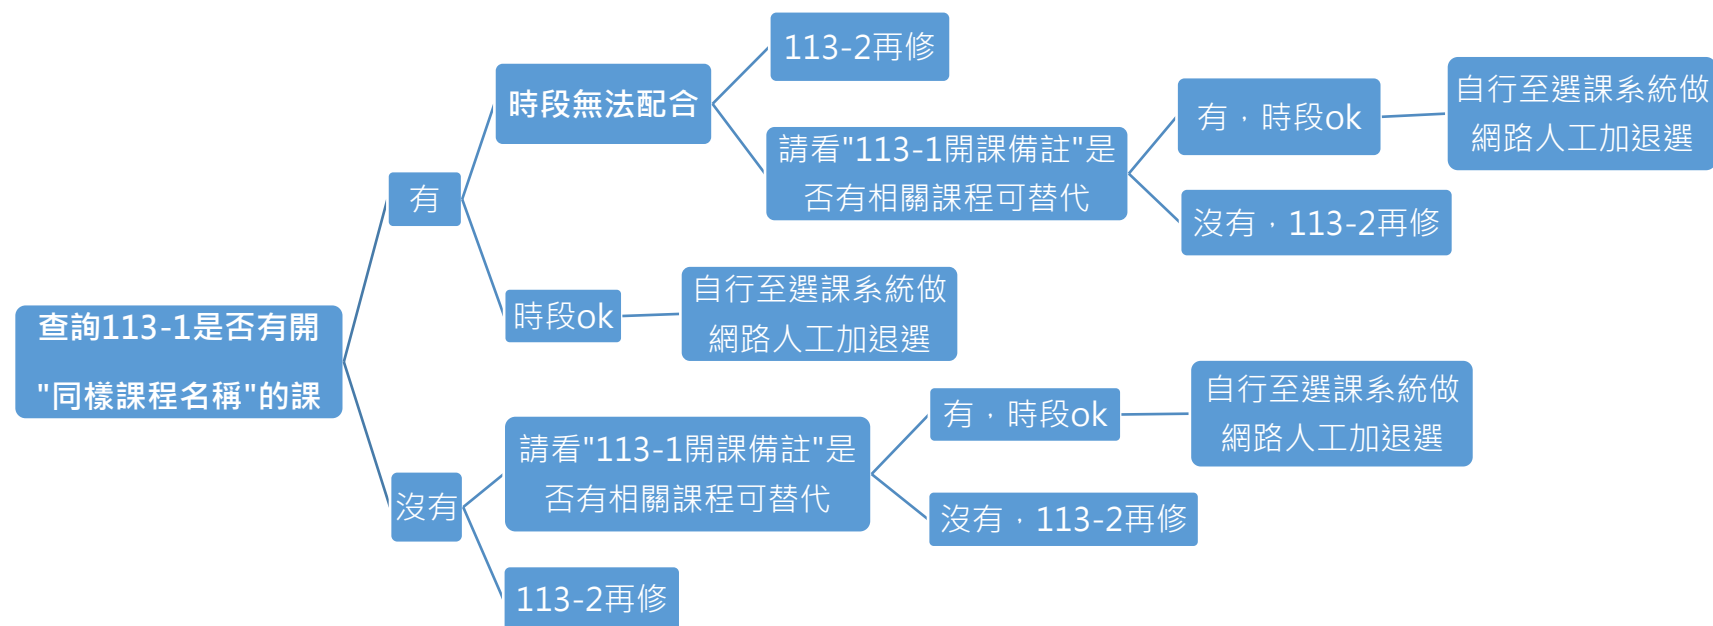

各位老師、同仁、同學：

大家好，因 113 學年度起通識教育課程有做大幅度的修正異動，有些課程還有開課，有些課程會有停開的情況，以下統整 113-1 學期通識教育課程的重補修相關資訊。相關問題請洽通識教育中心(天機 8F/2809)。

以下列出貴系的基本素養課程，請協助輔導學生選課。

課程介紹查詢

重補修科目替代課程對照表

113-1基本素養-開課統整表

通識中心網頁

課程名稱	文學與人生	文學領域	實用生活美學	法律學概論	時間、空間、 多元文化	文化領域	人際關係與溝通	普通生物學	普通化學	全民國防教育軍 事訓練-國防科技										
開課學期	113-1		113-1		113-1		113-1		113-1		113-1									
時段	白天	晚上	白天	晚上	白天	晚上	白天	晚上	白天	晚上	白天	晚上								
開課數	3	2	0	0	7	2	9	2	4	2	9	0	4	0					1	1
113-1 開課備註	時間無法配合，可以修「中文閱讀與表達」	113-1 有急需修課者，請找通識中心協助處理。					113-1 晚上時段有急需修課者，請找通識中心協助處理。	進修部請於下學期再重補修。	只要課程名稱是「普通生物學」即可。	只要課程名稱是「普通化學」即可。	第一次選課結束後公告是否開課。若停開，則輔導至他校上課。									
113-2 課程預告	113-2 日間部/進修部 都沒有開 「文學與人生」。	113-2 日間部會有指定課程可替代。113-2 進修部會開在星期一晚上。	113-2 日間部/進修部都還有開「實用生活美學」課程。	113-2 日間部/進修部都還有開「法律學概論」。	113-2 日間部/進修部都還有開「時間、空間、多元文化」。	113-2 日間部會開在 W5,3-4。113-2 進修部會開在星期一晚上。	113-2 日間部/進修部都還有開「人際關係與溝通」。				尚未確定。									

※提醒：大一新生課程，須於 113-1 開學後選課期間才可以進行選課，現在系統顯示的授課老師、班級皆可能會異動。