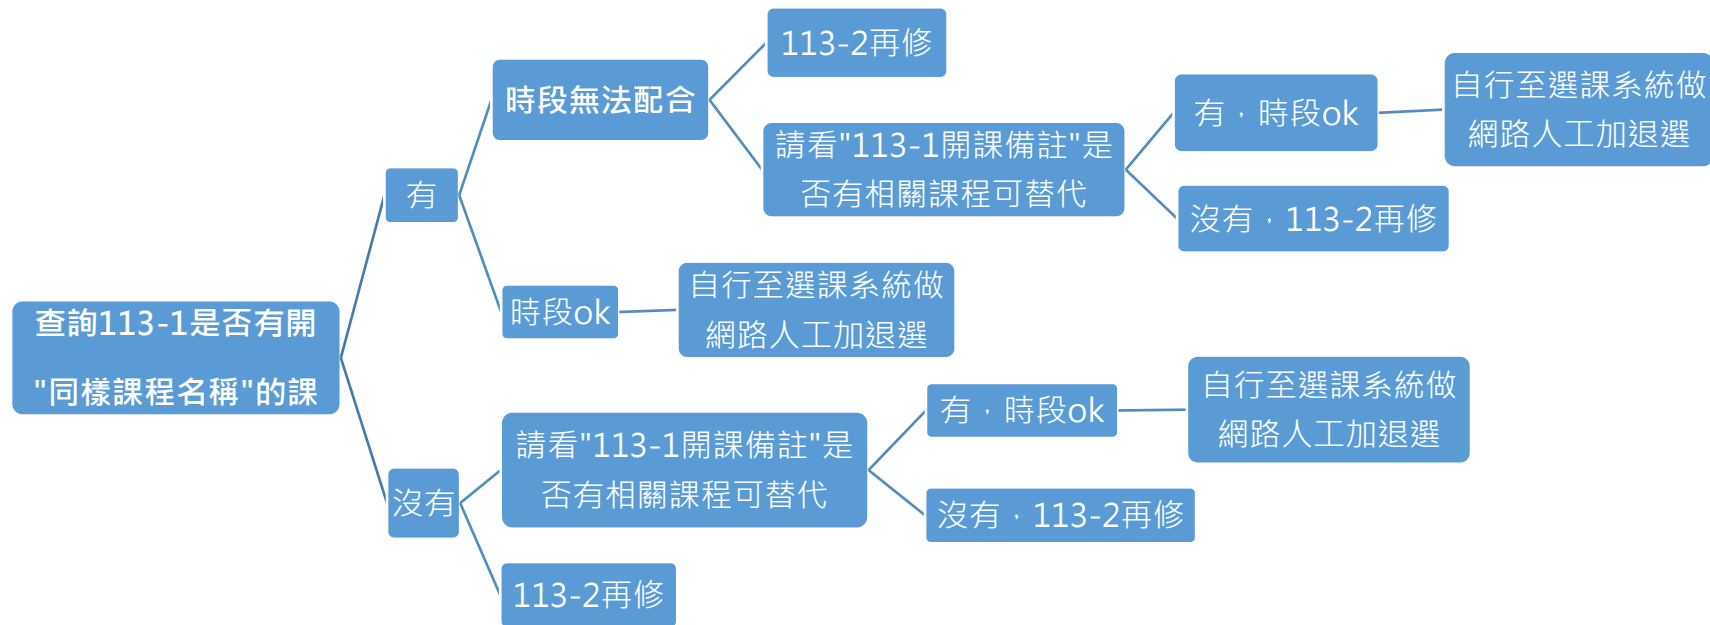

各位老師、同仁、同學：

大家好，因 113 學年度起通識教育課程有做大幅度的修正異動，有些課程還有開課，有些課程會有停開的情況，以下統整 113-1 學期通識教育課程的重補修相關資訊。相關問題請洽通識教育中心(天機 8F/2809)。

以下列出貴系的基本素養課程，請協助輔導學生選課。

課程介紹查詢

重補修科目替代課程對照表

113-1基本素養-開課統整表

通識中心網頁

課程名稱	文學與人生	文學領域	實用生活美學	法律學概論	時間、空間、多元文化	文化領域	社會心理學	生理與心理健康	數理與邏輯	全民國防教育軍事訓練-國防科技
開課學期	113-1	113-1	113-1	113-1	113-1	113-1	113-1	113-1	113-1	113-1
時段	白天 晚上	白天 晚上	白天 晚上	白天 晚上	白天 晚上	白天 晚上	白天 晚上	白天 晚上	白天 晚上	白天 晚上
開課數	3 2	0 0	7 2	9 2	4 2	9 0	2 1	1 1	1 0	1 1
113-1 開課備註	時間無法配合，可以修「中文閱讀與表達」	113-1 有急需修課者，請找通識中心協助處理。				113-1 晚上時段有急需修課者，請找通識中心協助處理。			時間無法配合，可以修「微積分」。	第一次選課結束後公告是否開課。若停開，則輔導至他校上課。
113-2 課程預告	113-2 日間部/進修部 <b>都沒有開</b> 「文學與人生」。	113-2 日間部會有指定課程可替代。113-2 進修部會開在星期一晚上。	113-2 日間部/進修部都還有開「實用生活美學」課程。	113-2 日間部/進修部都還有開「法律學概論」。	113-2 日間部/進修部都還有開「時間、空間、多元文化」。	113-2 日間部會開在 W5,3-4。113-2 進修部會開在星期一晚上。	113-2 日間部會有開「社會心理學」。113-2 進修部 <b>沒有開</b> 「社會心理學」。	尚未確定。	113-2 日間部/進修部 <b>都沒有開</b> 「數理與邏輯」課程。	尚未確定。

※提醒：大一新生課程，須於 113-1 開學後選課期間才可以進行選課，現在系統顯示的授課老師、班級皆可能會異動。