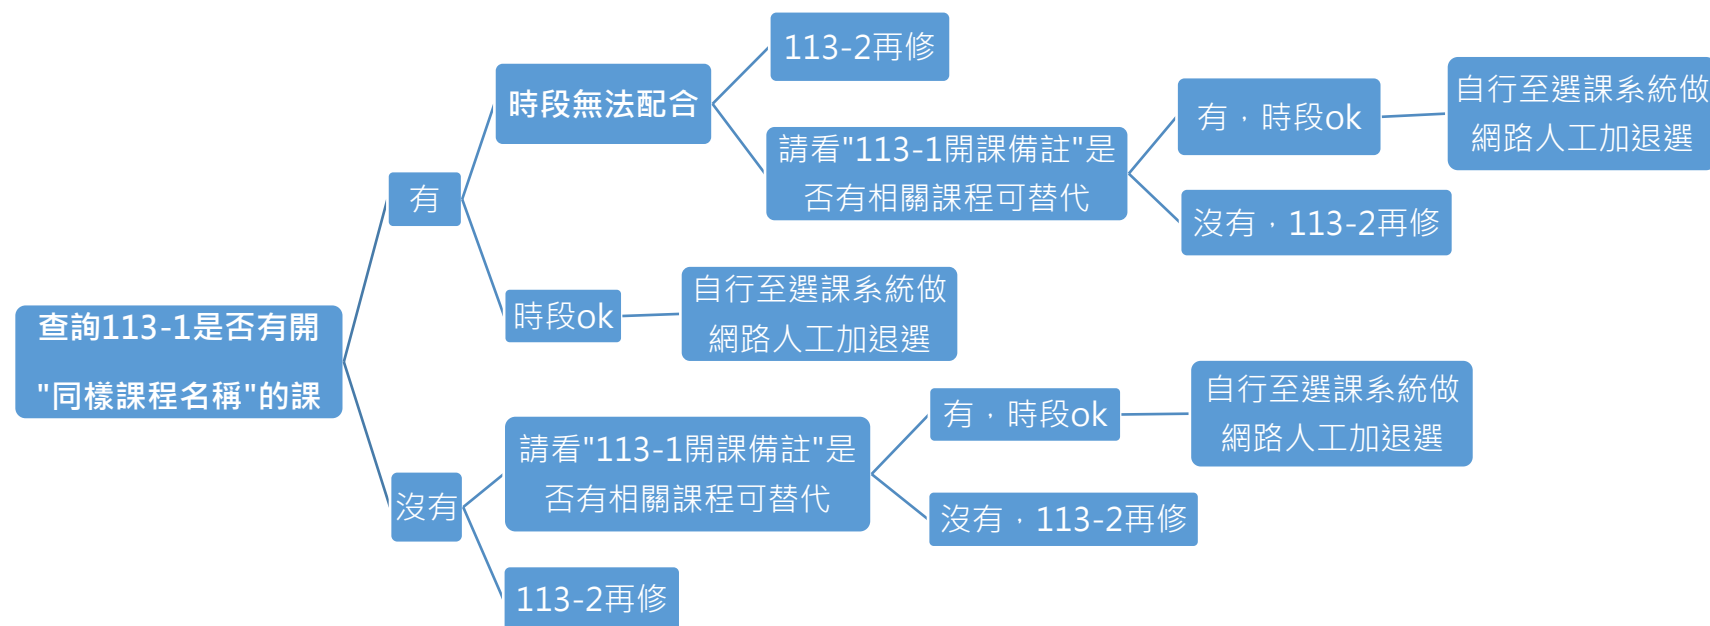

各位老師、同仁、同學：

大家好，因 113 學年度起通識教育課程有做大幅度的修正異動，有些課程還有開課，有些課程會有停開的情況，以下統整 113-1 學期通識教育課程的重補修相關資訊。相關問題請洽通識教育中心(天機 8F/2809)。

以下列出貴系的基本素養課程，請協助輔導學生選課。

課程名稱	文學與人生	文學領域	實用生活美學	法律學概論	時間、空間、多元文化	文化領域	社會心理學	普通生物學	普通物理學	全民國防教育軍事訓練-國防科技
開課學期	113-1	113-1	113-1	113-1	113-1	113-1	113-1	113-1	113-1	113-1
時段	白天 晚上	白天 晚上	白天 晚上	白天 晚上	白天 晚上	白天 晚上	白天 晚上	白天 晚上	白天 晚上	白天 晚上
開課數	3 2	0 0	7 2	9 2	4 2	9 0	2 1			1 1
113-1 開課備註	時間無法配合，可以修「中文閱讀與表達」	113-1 有急需修課者，請找通識中心協助處理。				113-1 晚上時段有急需修課者，請找通識中心協助處理。		只要課程名稱是「普通生物學」即可。	只要課程名稱是「普通物理學」即可。	第一次選課結束後公告是否開課。若停開，則輔導至他校上課。
113-2 課程預告	113-2 日間部/進修部 都沒有開「文學與人生」。	113-2 日間部會有指定課程可替代。113-2 進修部會開在星期一晚上。	113-2 日間部/進修部都還有開「實用生活美學」課程。	113-2 日間部/進修部都還有開「法律學概論」。	113-2 日間部/進修部都還有開「時間、空間、多元文化」。	113-2 日間部會開在 W5,3-4。113-2 進修部會開在星期一晚上。	113-2 日間部會有開「社會心理學」。113-2 進修部 沒有開「社會心理學」。			尚未確定。

※提醒：大一新生課程，須於 113-1 開學後選課期間才可以進行選課，現在系統顯示的授課老師、班級皆可能會異動。