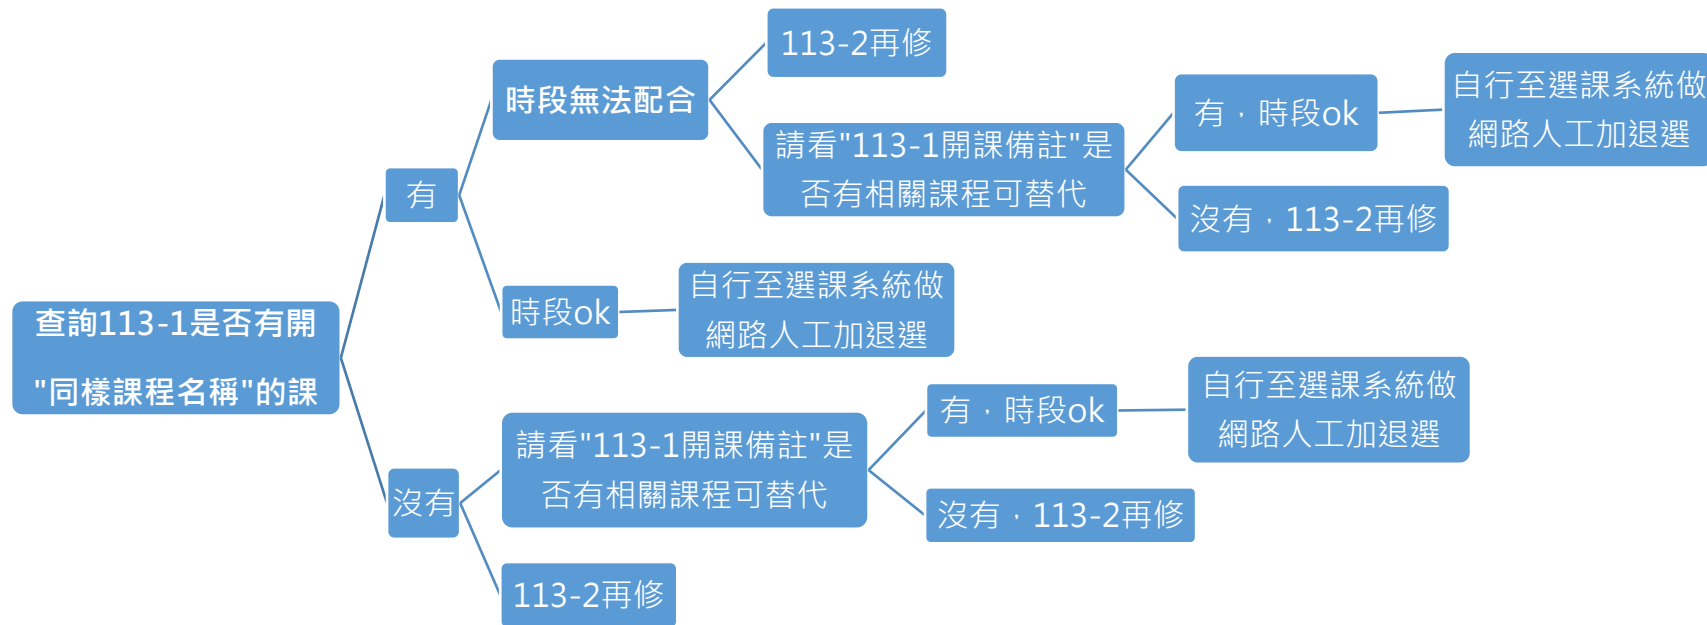

各位老師、同仁、同學：

大家好，因 113 學年度起通識教育課程有做大幅度的修正異動，有些課程還有開課，有些課程會有停開的情況，以下統整 113-1 學期通識教育課程的重補修相關資訊。相關問題請洽通識教育中心(天機 8F/2809)。

以下列出貴系的基本素養課程，請協助輔導學生選課。

課程介紹查詢

重補修科目替代課程對照表

113-1基本素養-開課統整表

通識中心網頁

課程名稱	文學與人生	文學領域	實用生活美學	法律學概論	時間、空間、多元文化	文化領域	人際關係與溝通	普通生物學	微積分	全民國防教育軍事訓練-國防科技
開課學期	113-1	113-1	113-1	113-1	113-1	113-1	113-1	113-1	113-1	113-1
時段	白天 晚上	白天 晚上	白天 晚上	白天 晚上	白天 晚上	白天 晚上	白天 晚上	白天 晚上	白天 晚上	白天 晚上
開課數	3 2	0 0	7 2	9 2	4 2	9 0	4 0			1 1
113-1 開課備註	時間無法配合，可以修「中文閱讀與表達」	113-1 有急需修課者，請找通識中心協助處理。				113-1 晚上時段有急需修課者，請找通識中心協助處理。	進修部請於下學期再重補修。	只要課程名稱是「普通生物學」即可。	只要課程名稱是「微積分」即可。	第一次選課結束後公告是否開課。若停開，則輔導至他校上課。
113-2 課程預告	113-2 日間部/進修部 都沒有開 「文學與人生」。	113-2 日間部會有指定課程可替代。113-2 進修部會開在星期一晚上。	113-2 日間部/進修部都還有開「實用生活美學」課程。	113-2 日間部/進修部都還有開「法律學概論」。	113-2 日間部/進修部都還有開「時間、空間、多元文化」。	113-2 日間部會開在 W5,3-4。113-2 進修部會開在星期一晚上。	113-2 日間部/進修部都還有開「人際關係與溝通」。			尚未確定。

※提醒：大一新生課程，須於 113-1 開學後選課期間才可以進行選課，現在系統顯示的授課老師、班級皆可能會異動。