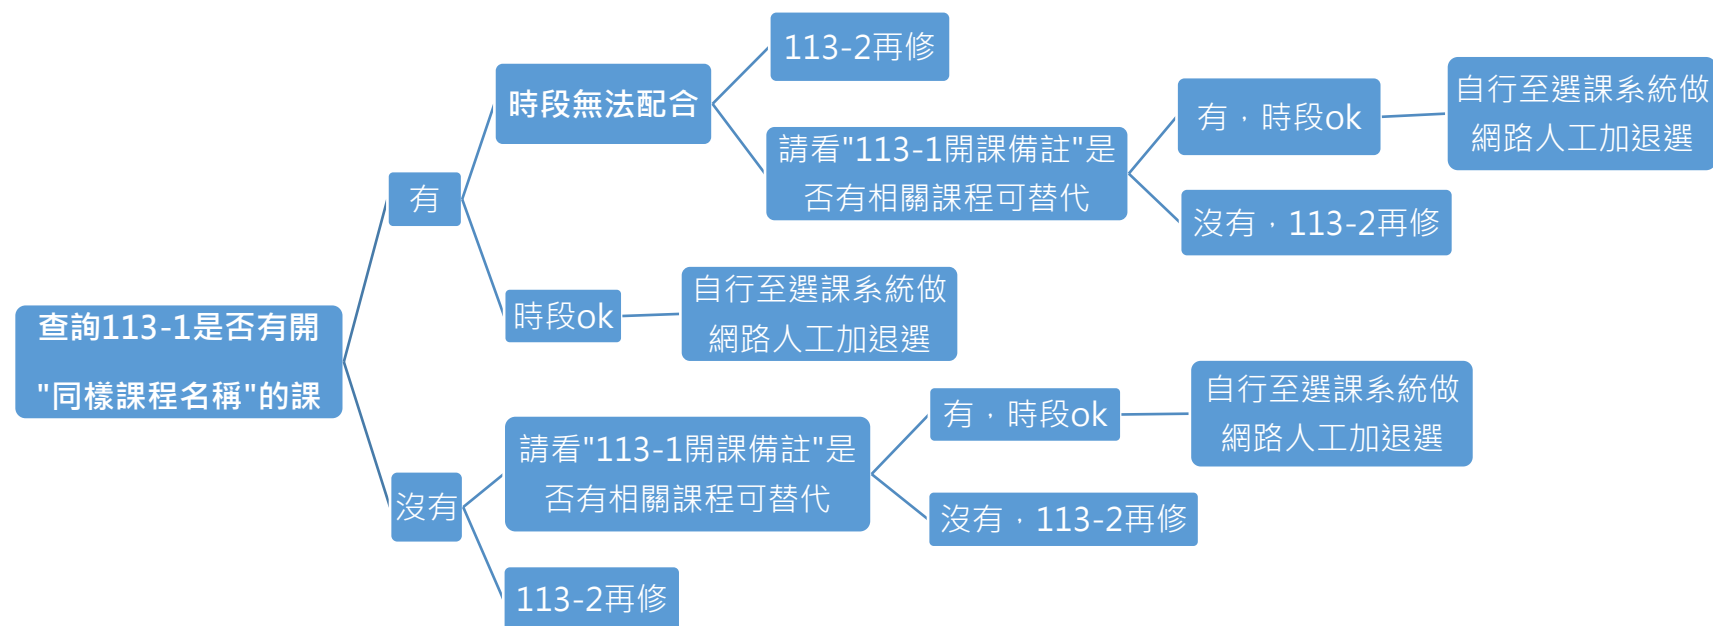

各位老師、同仁、同學：

大家好，因 113 學年度起通識教育課程有做大幅度的修正異動，有些課程還有開課，有些課程會有停開的情況，以下統整 113-1 學期通識教育課程的重補修相關資訊。相關問題請洽通識教育中心(天機 8F/2809)。

以下列出貴系的基本素養課程，請協助輔導學生選課。

課程介紹查詢

重補修科目替代課程對照表

113-1基本素養-開課統整表

通識中心網頁

課程名稱	文學與人生	文學領域	實用生活美學	法律學概論	時間、空間、多元文化	文化領域	人際關係與溝通	普通生物學	普通化學	全民國防教育軍事訓練-國防科技	
開課學期	113-1		113-1		113-1		113-1		113-1		
時段	白天	晚上	白天	晚上	白天	晚上	白天	晚上	白天	晚上	
開課數	3	2	0	0	7	2	9	2	4	0	
113-1 開課備註	時間無法配合，可以修「中文閱讀與表達」	113-1 有急需修課者，請找通識中心協助處理。					113-1 晚上時段有急需修課者，請找通識中心協助處理。	進修部請於下學期再重補修。	只要課程名稱是「普通生物學」即可。	只要課程名稱是「普通化學」即可。	第一次選課結束後公告是否開課。若停開，則輔導至他校上課。
113-2 課程預告	113-2 日間部/進修部 都沒有開 「文學與人生」。	113-2 日間部會有指定課程可替代。113-2 進修部會開在星期一晚上。	113-2 日間部/進修部都還有開「實用生活美學」課程。	113-2 日間部/進修部都還有開「法律學概論」。	113-2 日間部/進修部都還有開「時間、空間、多元文化」。	113-2 日間部會開在 W5,3-4。113-2 進修部會開在星期一晚上。	113-2 日間部/進修部都還有開「人際關係與溝通」。			尚未確定。	

※提醒：大一新生課程，須於 113-1 開學後選課期間才可以進行選課，現在系統顯示的授課老師、班級皆可能會異動。